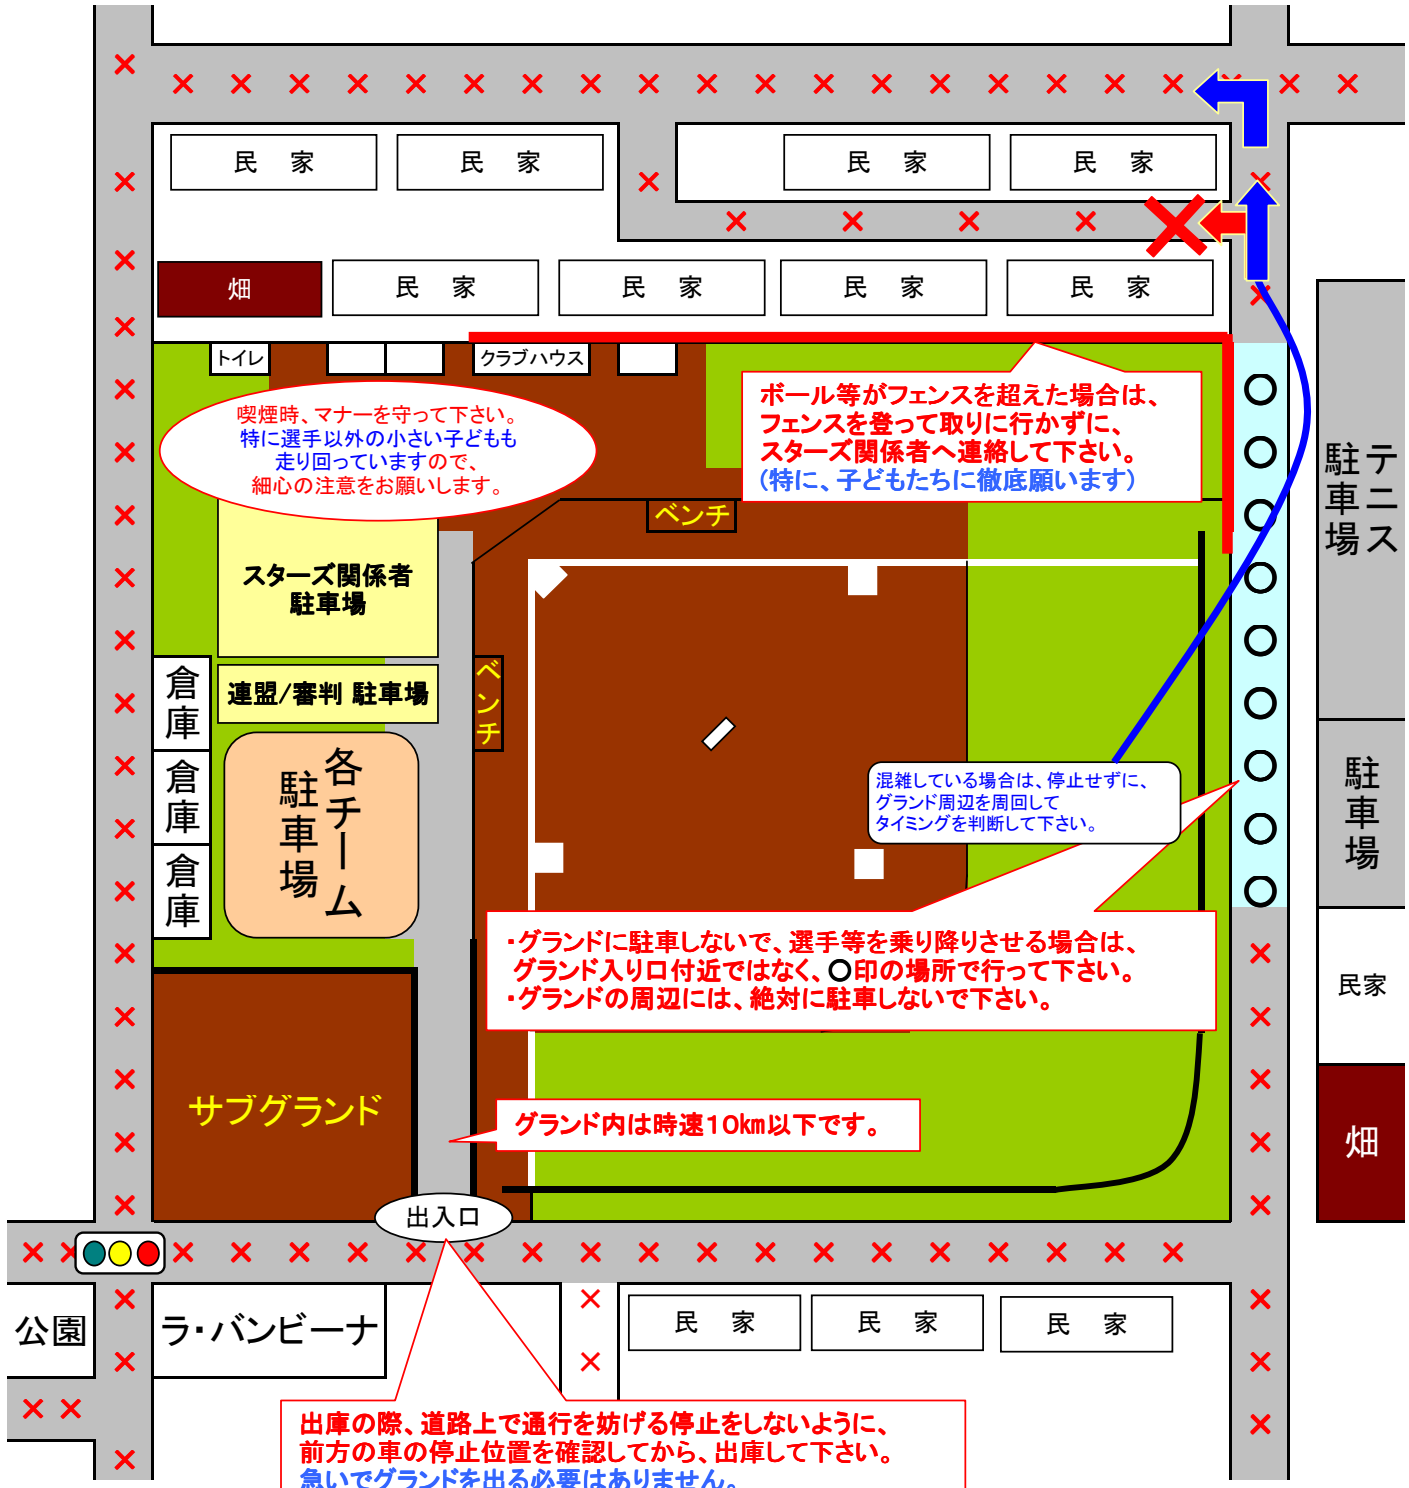

スターズグランド使用時の注意事項

2009年3月

【車の乗り入れについて】

- ・各チームは5台まで駐車可能です。

※) 駐車時は、駐車票を必ずダッシュボード上に提示願います。

特に、チーム内の父兄/親族の方には周知徹底願います。